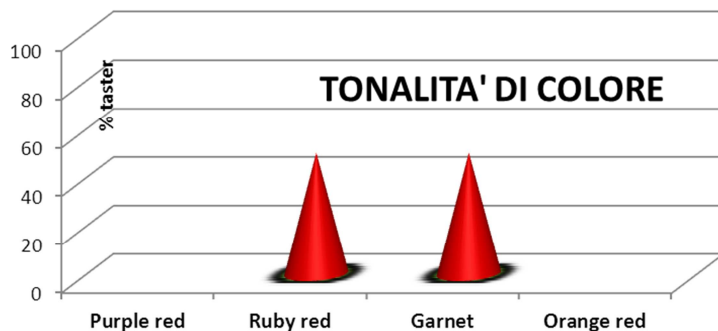

SINERGO Soc. Coop.
Centro Studi Ricerche e Servizi
Viale Umberto I, 1
14049 Nizza Monferrato (AT)
Tel. 39/0141/793076 Fax. 39/0141/793079
E-mail info@sinergoservizi.it

GRIGNOLINO D'ASTI DOC

AZ. AGR. GARRONE EVASIO E FIGLIO
Via Roma, 58
14031 Grana Monferrato (AT) Italy
Tel. 39/0141/92628 Fax. 39/0141/926299
E-mail azienda.garrone@libero.it