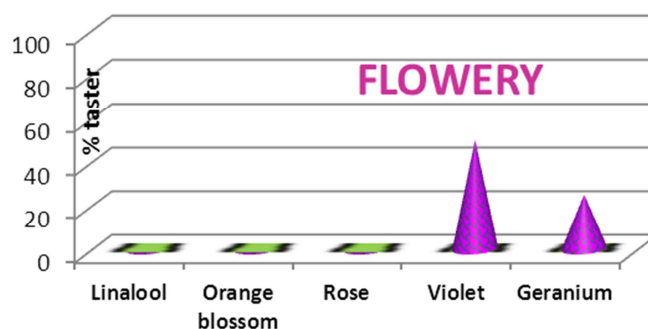

■ Visual profile

■ Olfactory profile 1° level

■ Olfactory -taste 1° level

SINERGO Soc. Coop.
Centro Studi Ricerche e Servizi
Viale Umberto I, 1
14049 Nizza Monferrato (AT)
Tel. 39/0141/793076 Fax. 39/0141/793079
E-mail info@sinergoservizi.it