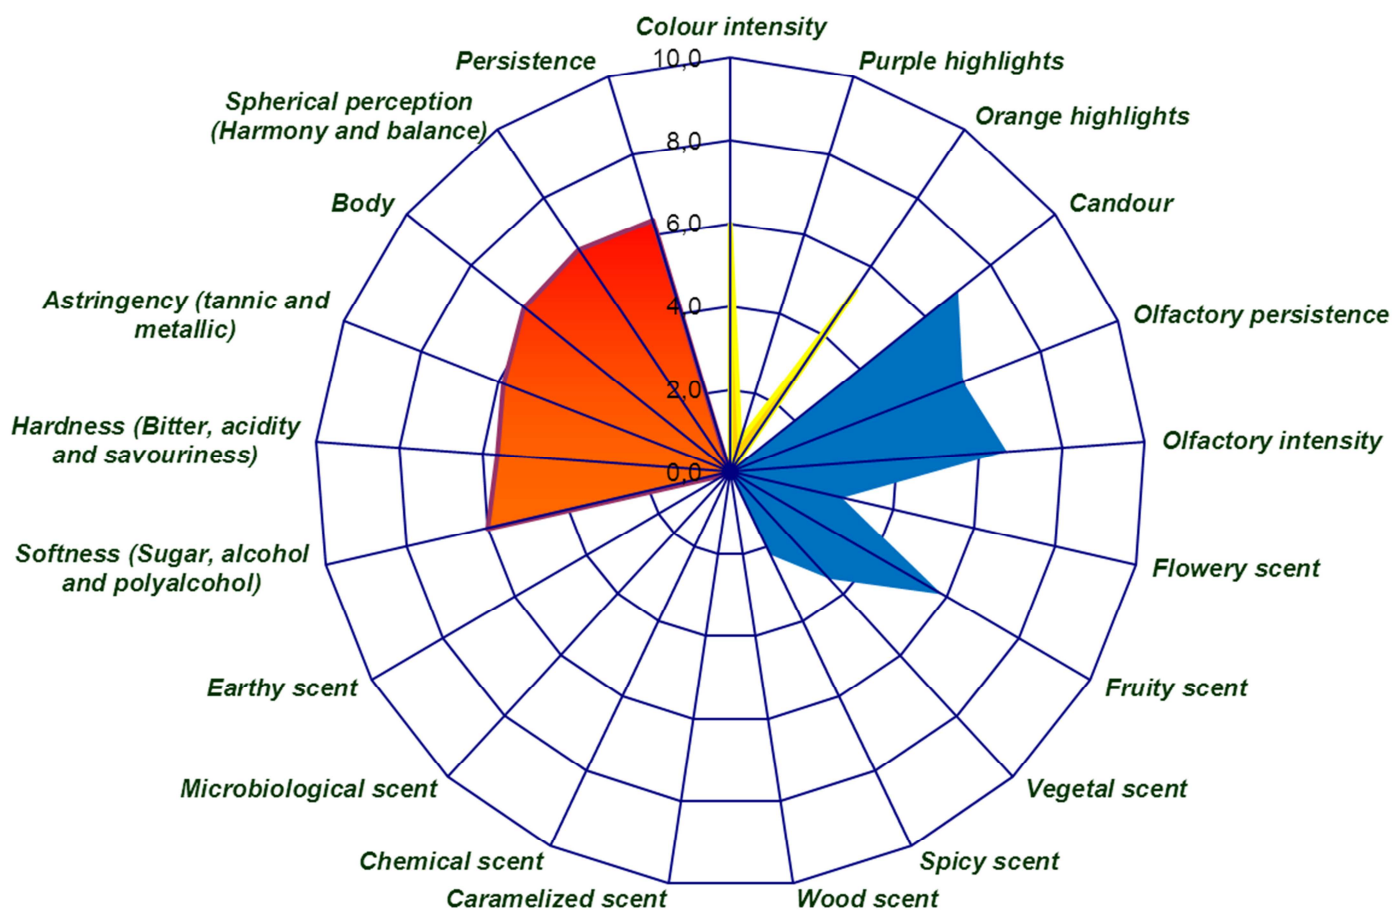

■ Visual profile

■ Olfactory profile 1° level

■ Olfactory -taste 1° level

SINERGO Soc. Coop.
Centro Studi Ricerche e Servizi
Viale Umberto I, 1
14049 Nizza Monferrato (AT)
Tel. 39/0141/793076 Fax. 39/0141/793079
E-mail info@sinergoservizi.it